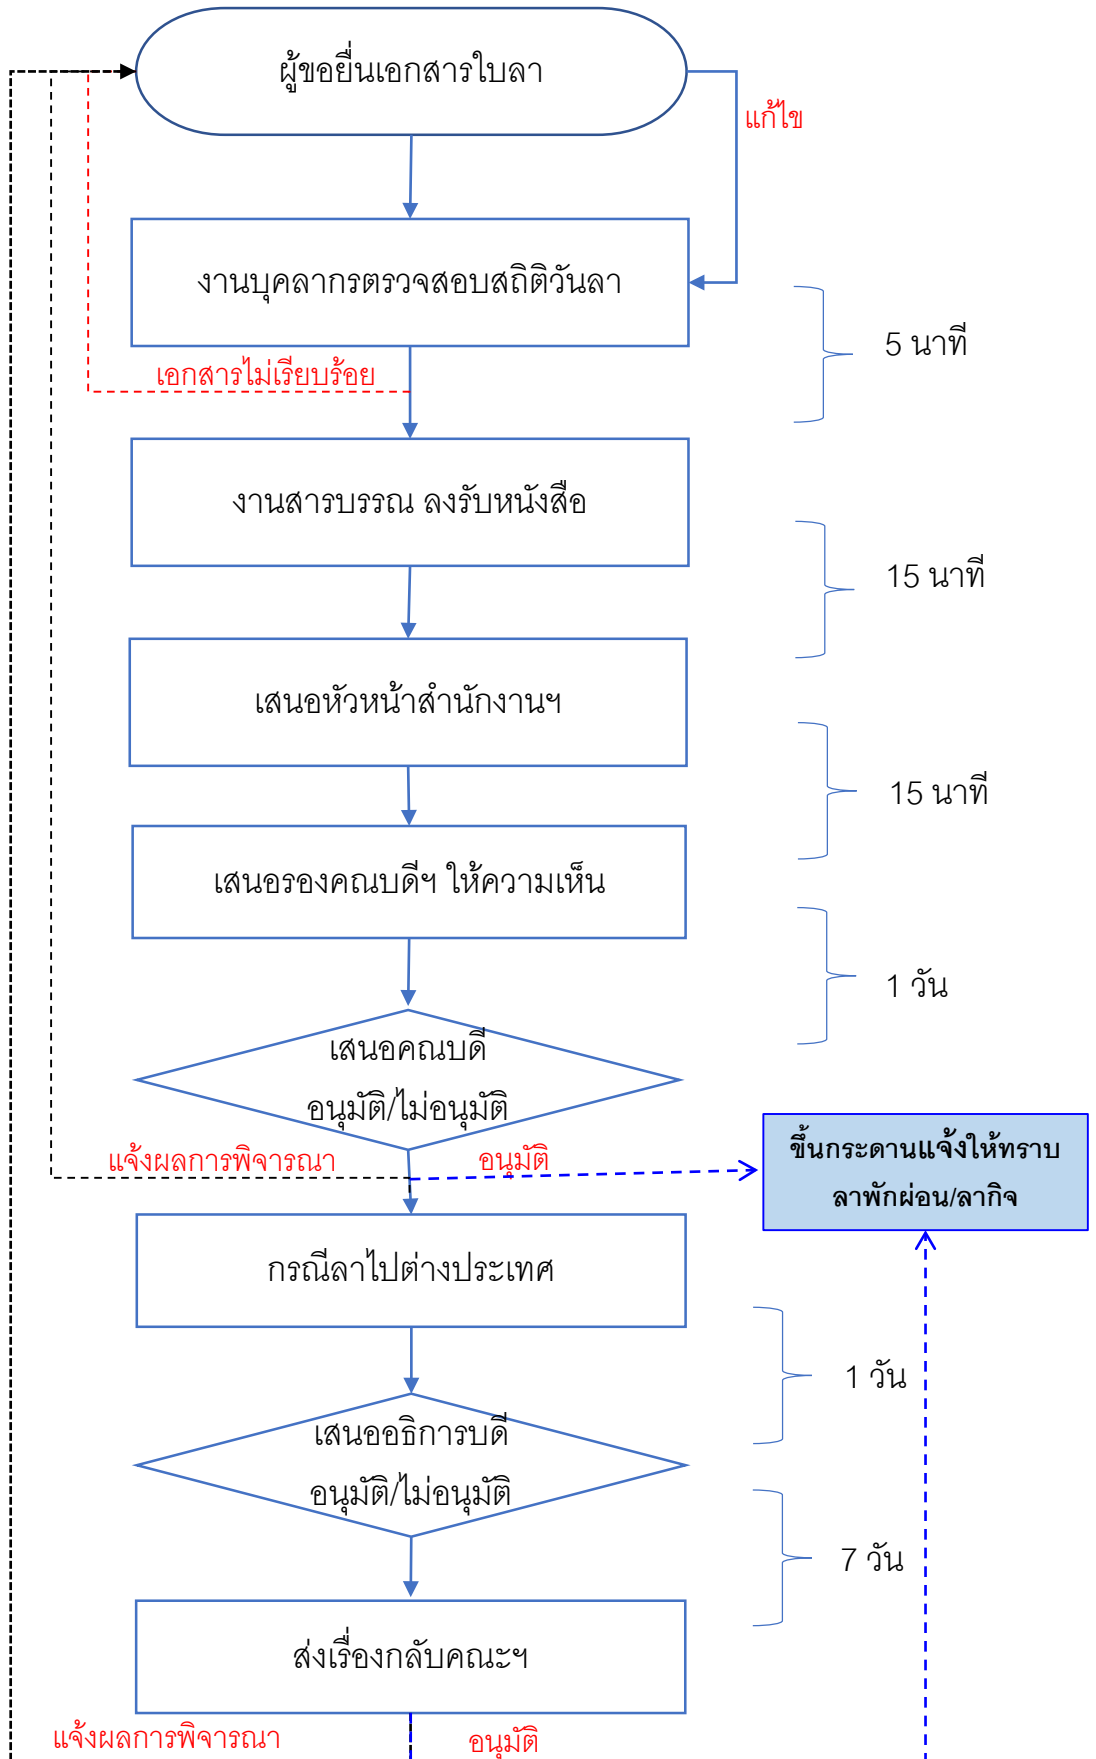

**ขั้นตอนการปฏิบัติงานการลาของบุคลากร
คณะวิทยาการสารสนเทศ มหาวิทยาลัยมหาสารคาม**

- กฎหมายที่เกี่ยวข้อง**
- ประกาศ มมส.เรื่องหลักเกณฑ์และวิธีการลา จำนวนวันลา และประเภทการลาของพนักงาน พ.ศ.2555
 - ระเบียบสำนักนายกรัฐมนตรีว่าด้วยการลาของข้าราชการ พ.ศ. 2555
 - สรุประเบียบการลาของลูกจ้างชั่วคราว